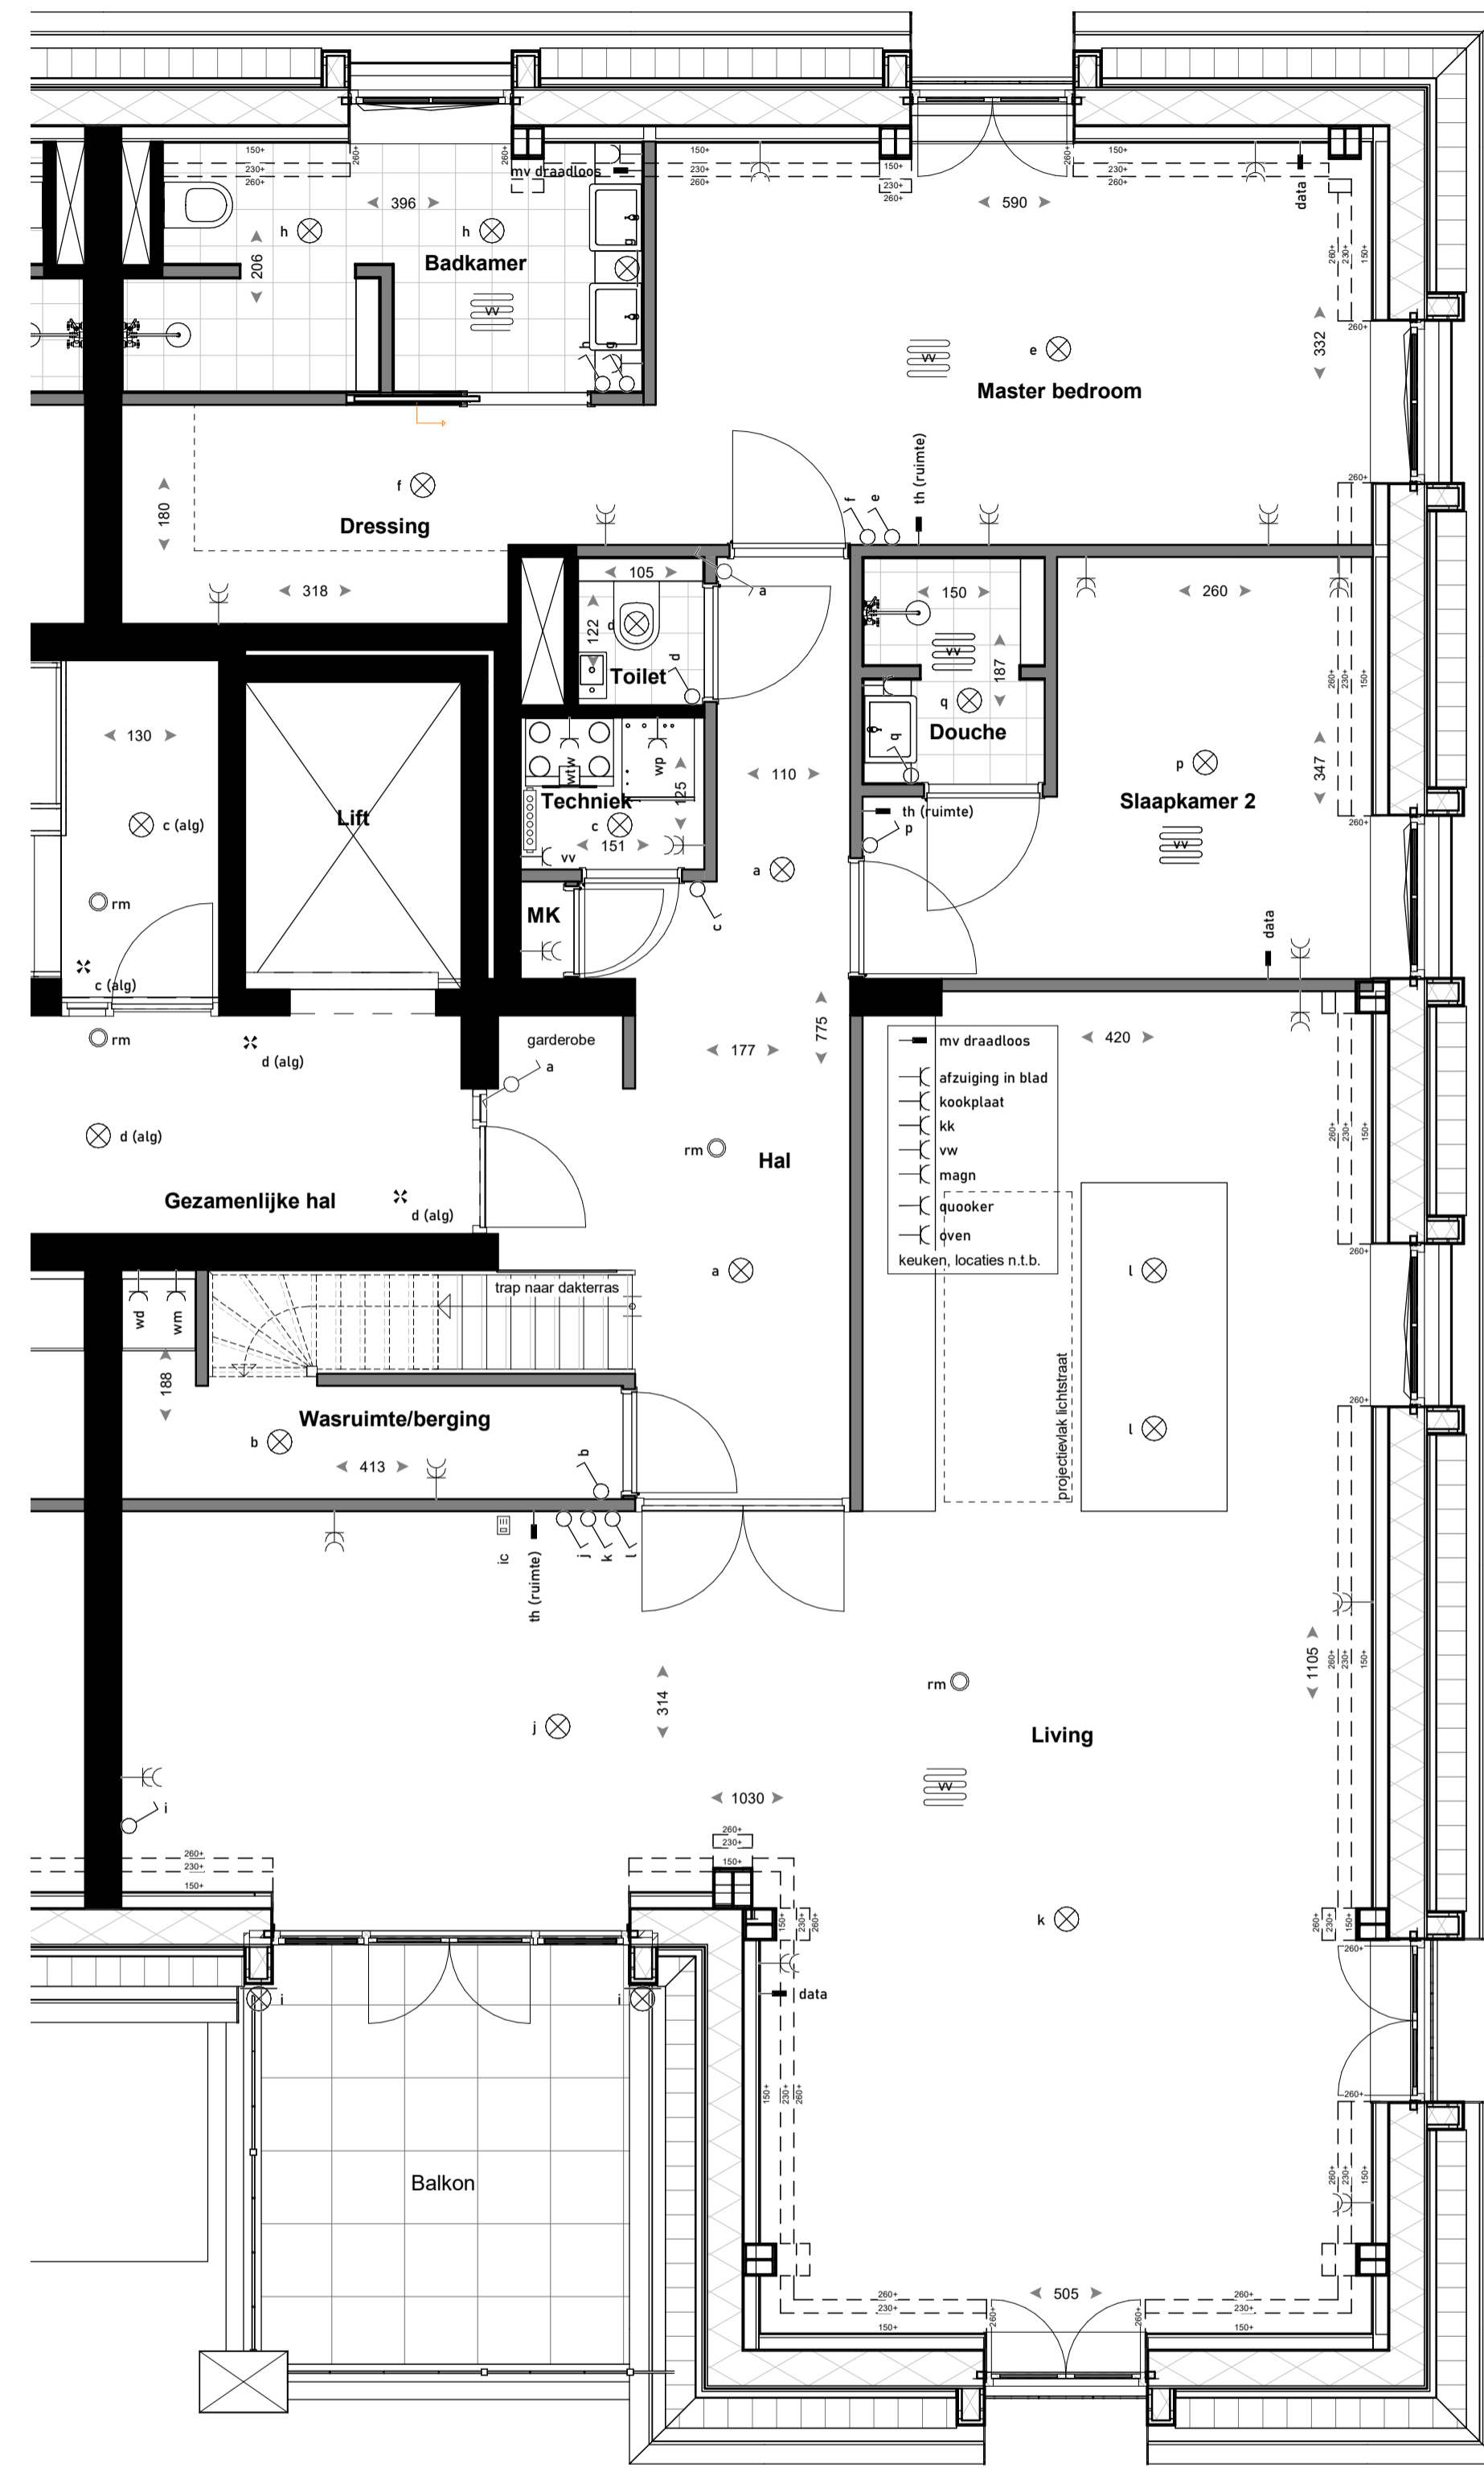

### Tweede verdieping

(Appartement 06, study)

### Tweede verdieping

(Appartement 06, slaapkamer 2 met doucheruimte)

CONCEPT

maten in cm

		Architect: <b>Omni Architecten BV</b>	
Project: 6 appartementen Villa de Linde Kerkstraat Leende		Aannemer:	
Titel: Plattegronden Appartement 06	Schaal: 1:50	Gewijzigd:	Formaat: A1
Get.: RW		a.	Bladnr.: <b>VK-App6-02</b>
Datum: 22-11-2021		b.	