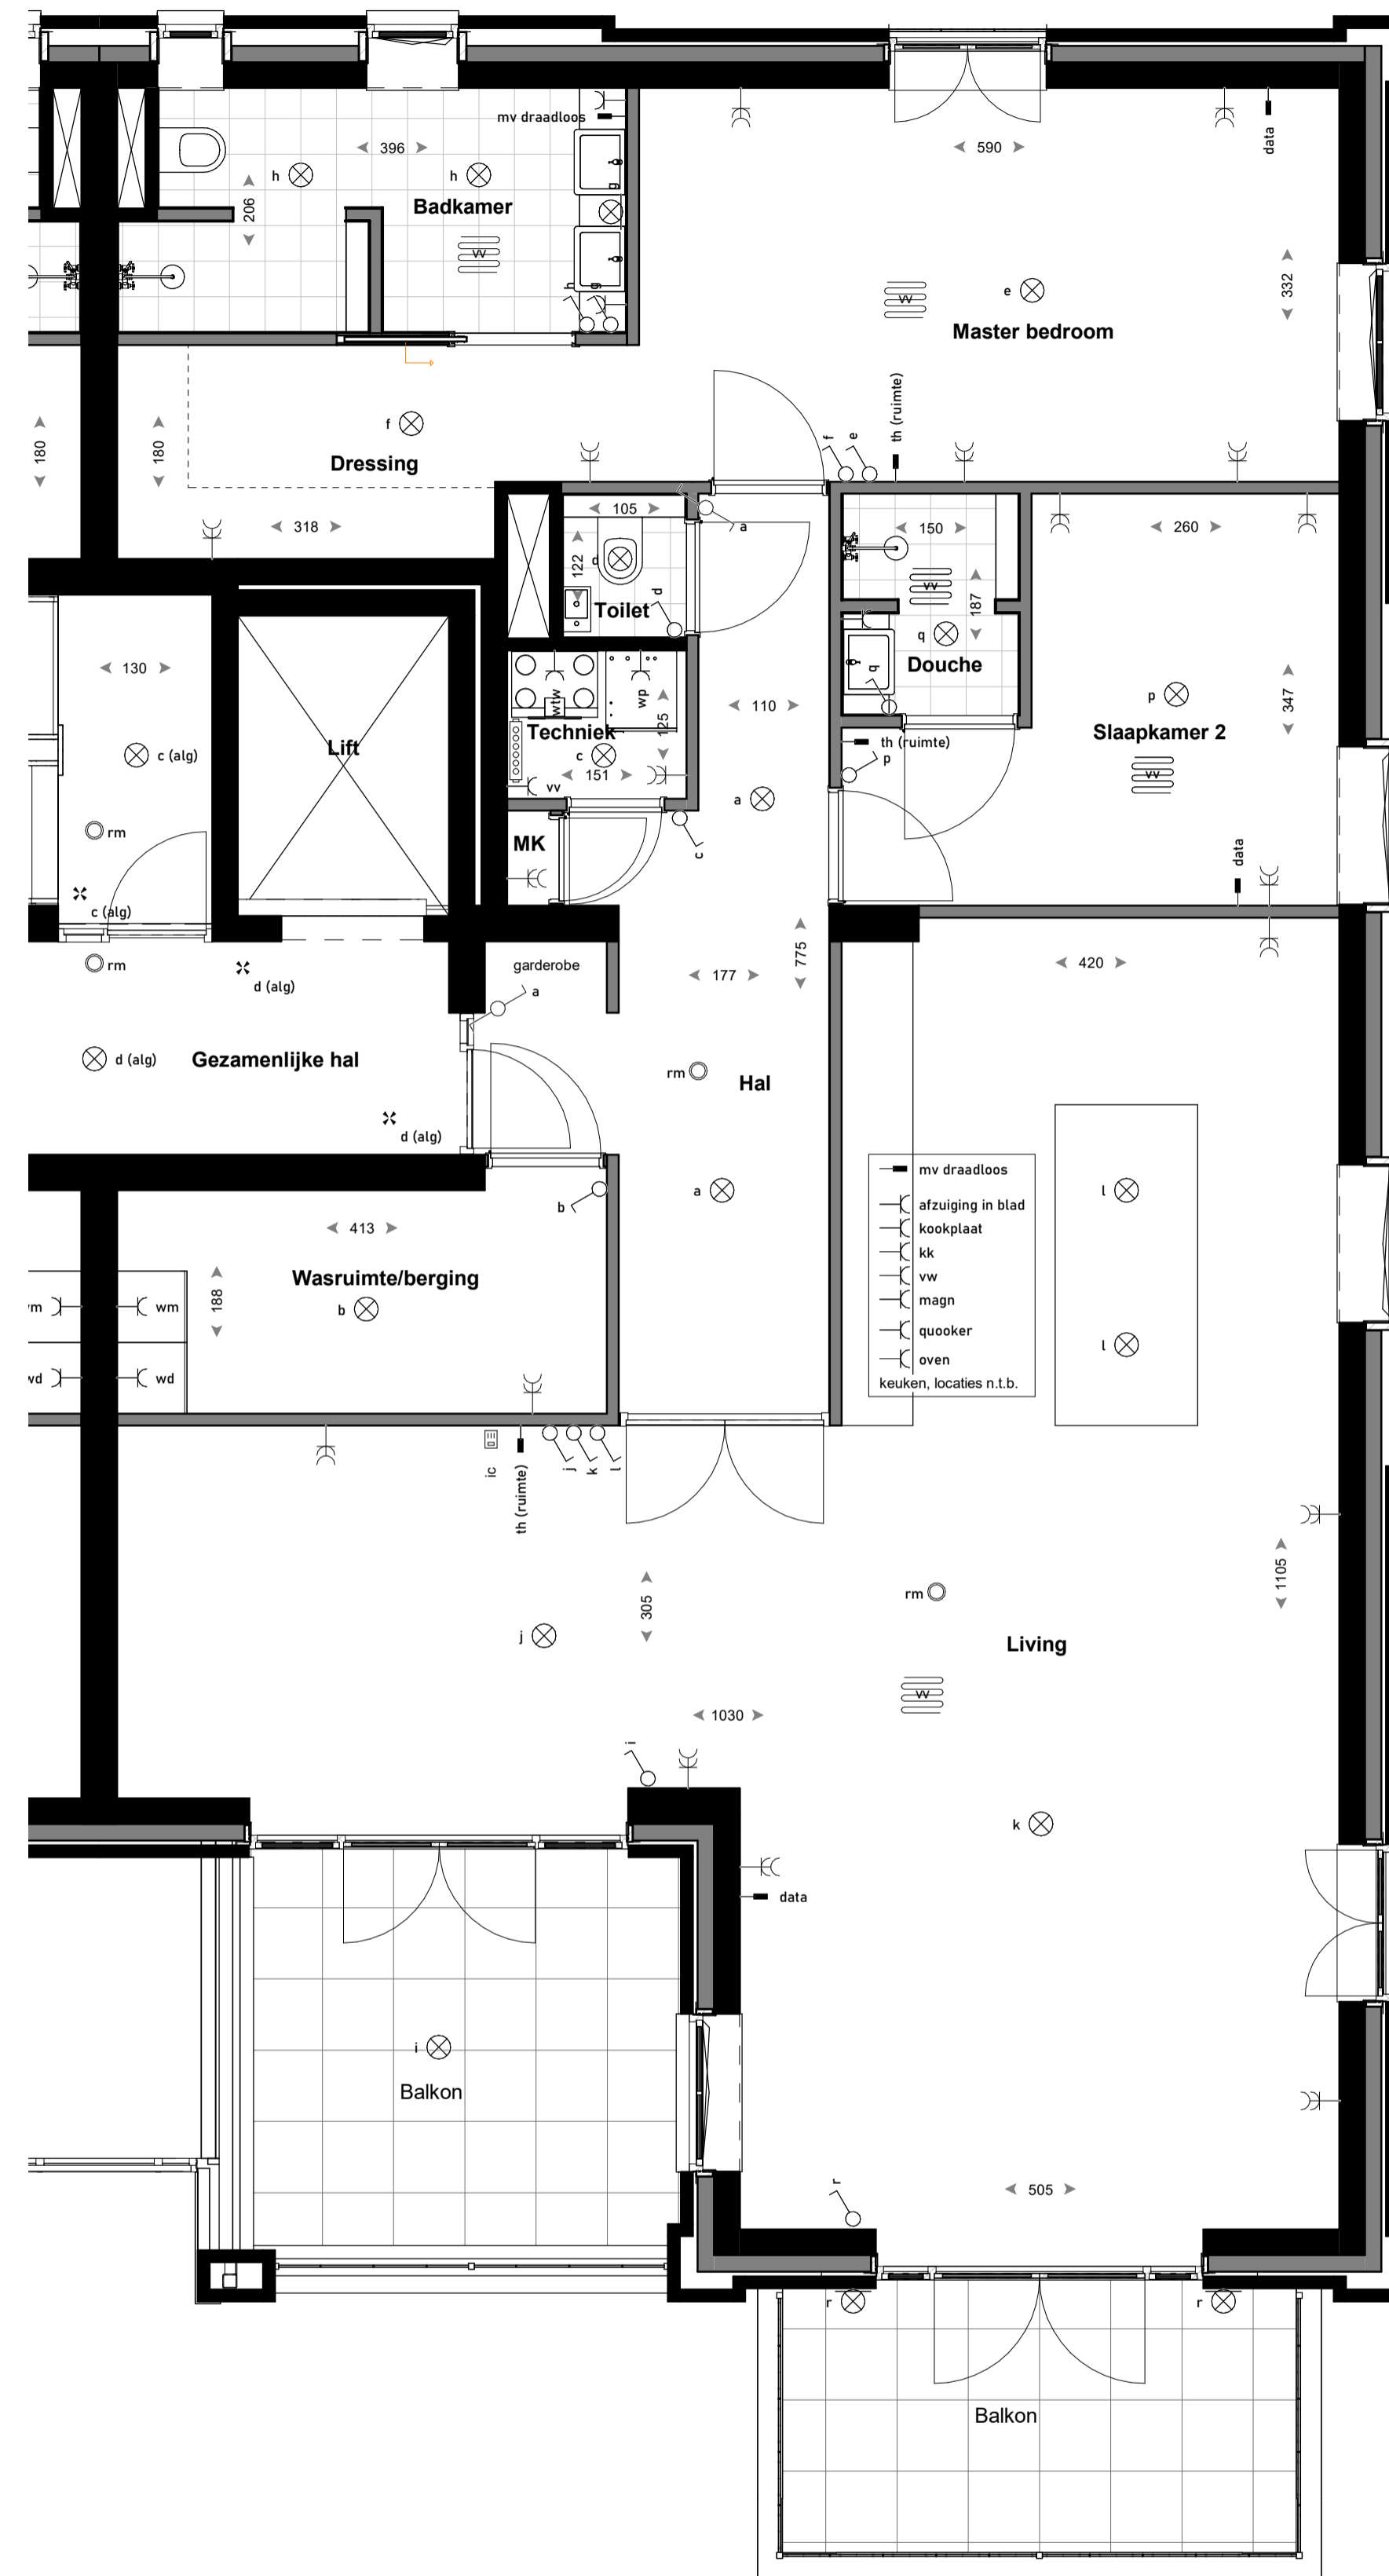

Eerste verdieping

Eerste verdieping

RENVOOI

- enkelpolige schakelaar
- wisselschakelaar
- bewegingsmelder
- bediening mechanische ventilatie
- rookmelder
- plafondlichtpunt
- wandlichtpunt
- mechanische ventilatie (positie indicatief)
- enkele wandcontactdoos gearad
- dubbele wandcontactdoos gearad
- aansluitpunt radiator vloerverwarming
- aansluitpunt mechanische ventilatie
- aansluitpunt warmtepomp installatie
- aansluitpunt wasmachine
- aansluitpunt droger
- aansluitpunt oven
- aansluitpunt magnetron
- aansluitpunt vaatwasser
- aansluitpunt koelkast
- aansluitpunt kooktoestel
- aansluitpunt afzuiging (recirculate)
- aansluitpunt omvormer PV-panelen
- aansluitpunt omvormer PV-panelen
- aansluitpunt TEL / CAI / DATA
- aansluitpunt ruimtethermostaat 1800+
- bedrukker
- bed
- videofoon verbinding
- radiator verbinding (indicatief)
- ruimte v.v. vloerverwarming
- buitenkraan
- hemelwaterafvoer

- kleine wijzigingen voorbehouden
- aan de maatvoering kunnen geen rechten worden ontleend
- maatvoering betreft circa maten en is aangegeven in centimeter
- elektrische aansluitingen, keukenopstelling, ventilatiepunten en rookmelders zijn indicatief aangegeven
- wood-data 30 cm +peil / schakelaars 105 cm +peil
- ic en th +/- 150 cm +peil
- het is mogelijk dat niet alle symbolen van toepassing zijn op uw woningstype
- maatvoering bij hellende daken tot 150 cm lijn (hoogte)

- metselwerk
- lichte scheidingswand
- kalkzandsteen
- isolatie
- vloertegels indicatief

opstelplaats wasmachine / wasdroger
CONCEPT

maten in cm

Project: 6 appartementen Villa de Linde Kerkstraat Leende

Architect:
Omni Architecten BV

Aannemer:

Titel: Plattegronden Appartement 04	Schaal: 1:50	Gewijzigd:	Formaat: A1	Bladnr.: VK-App4-02
	Get.: RW	a.		
	Datum: 22-11-2021	b.		