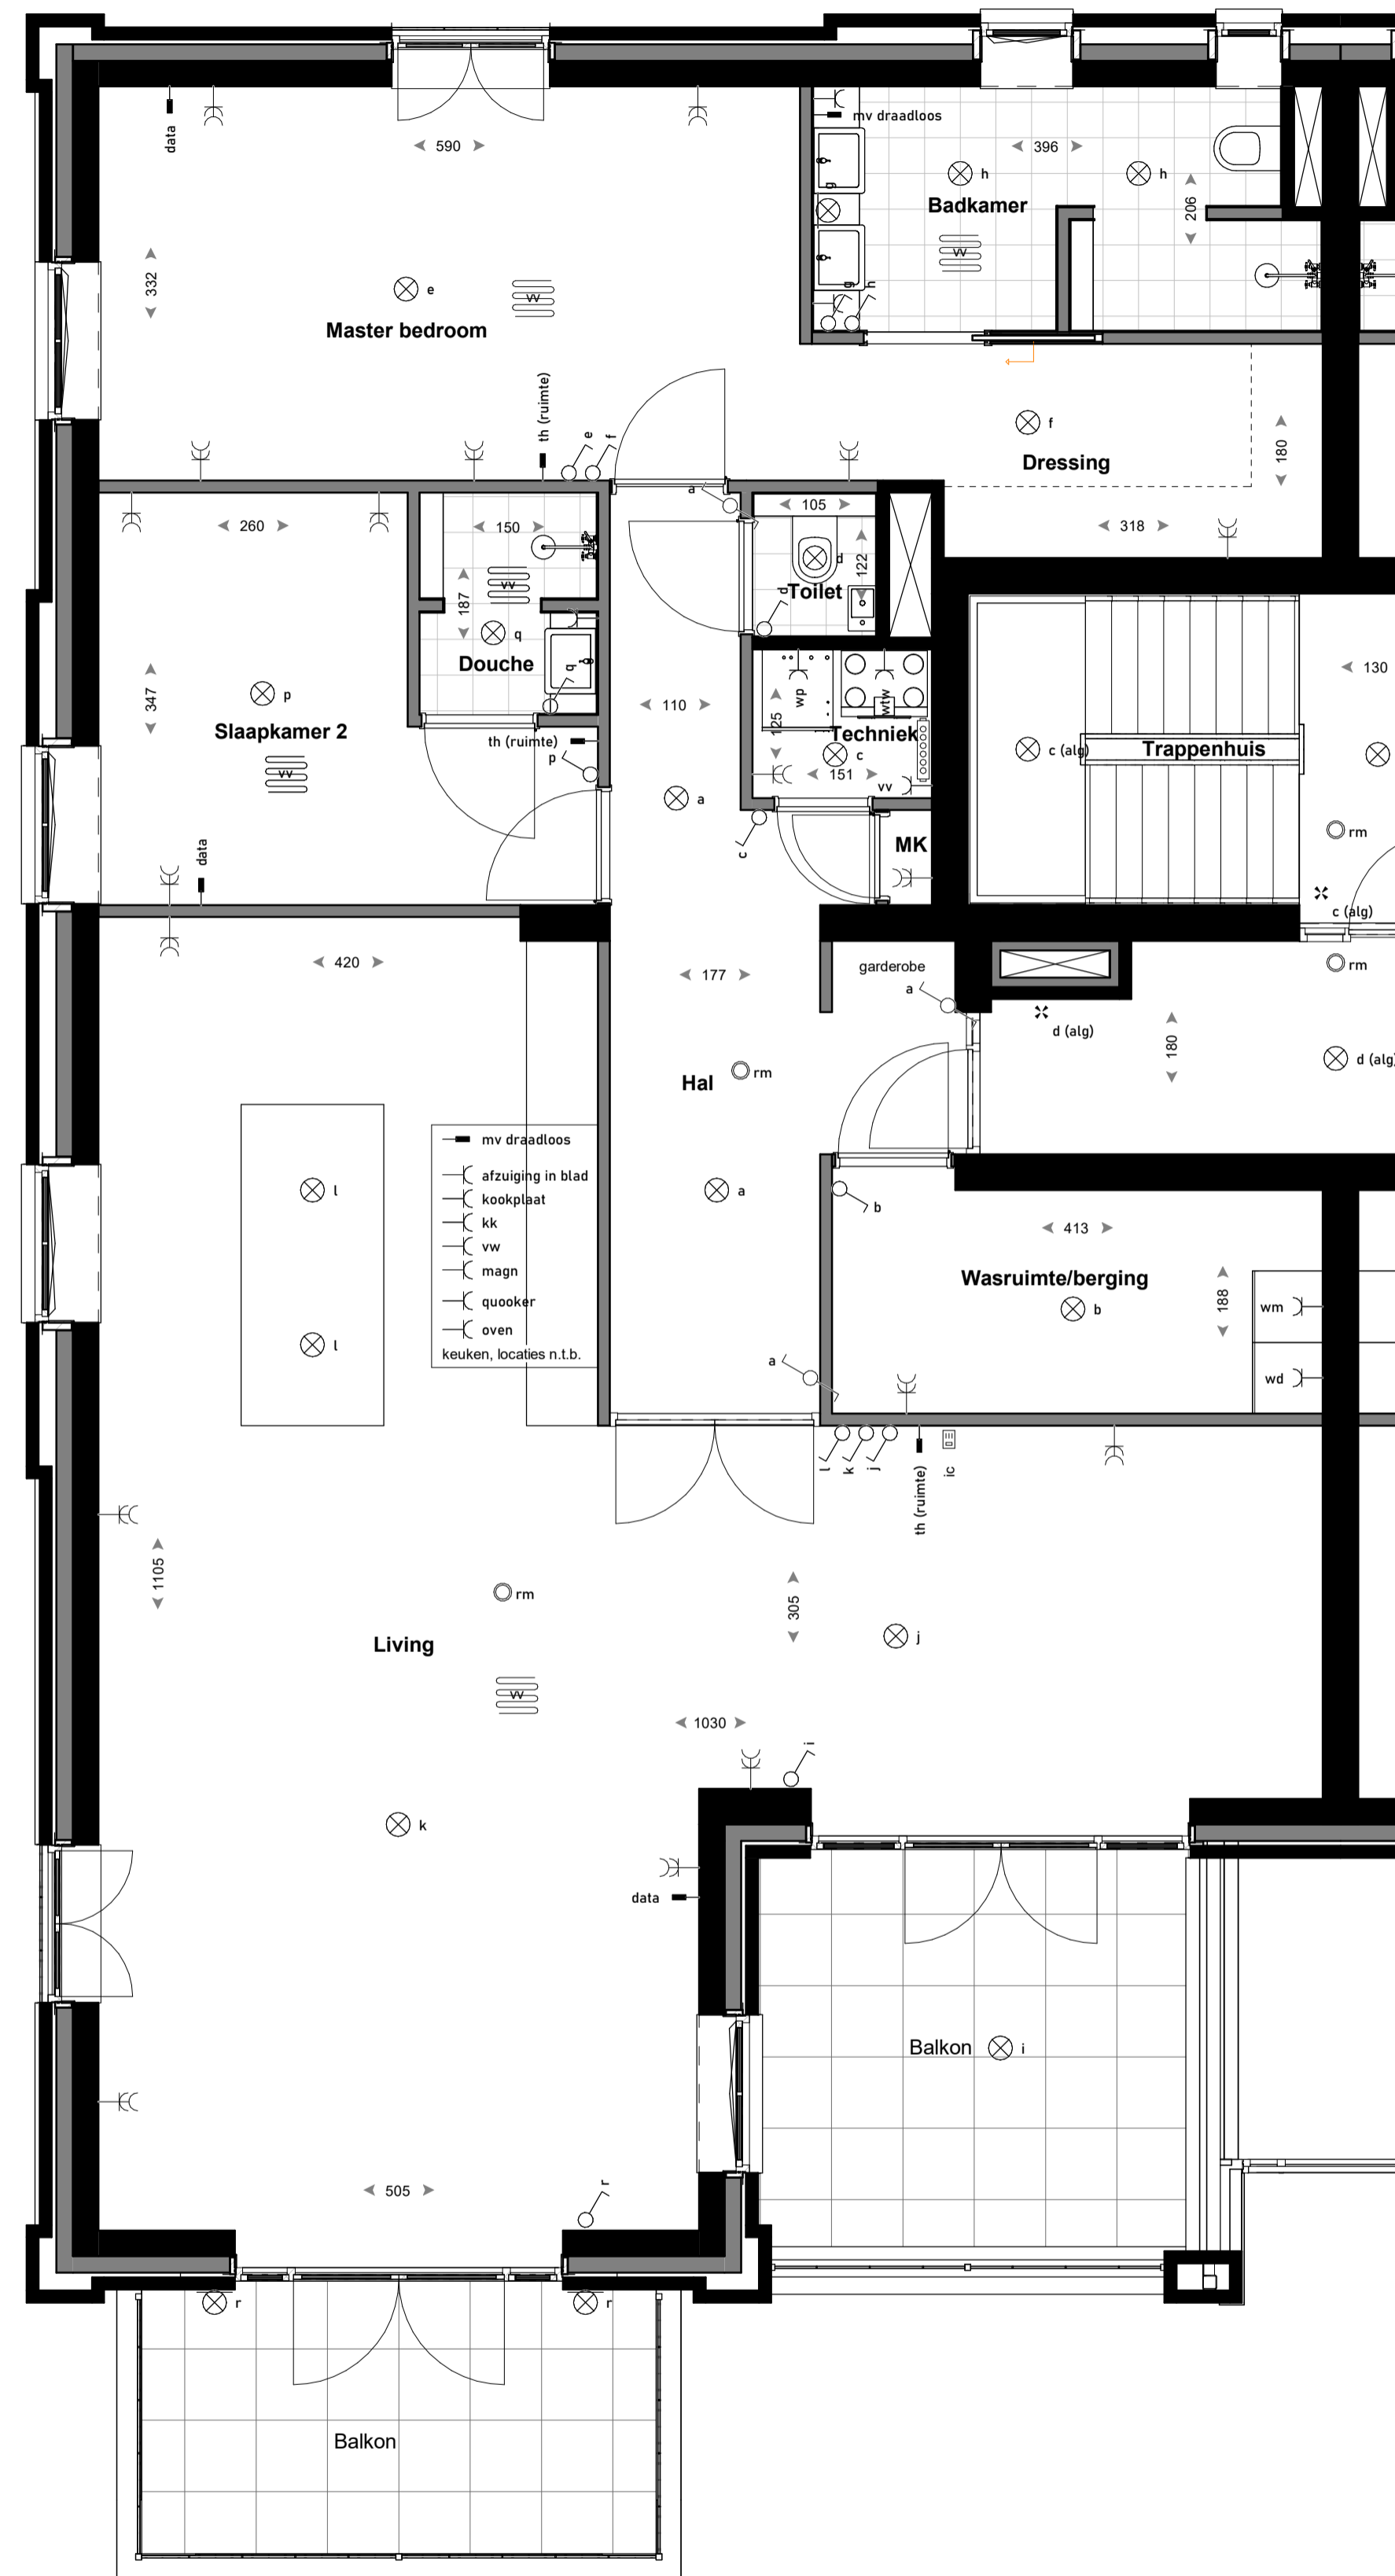

Eerste verdieping

Eerste verdieping

RENVOOI

- enkelepolige schakelaar
 - wisselschakelaar
 - bewegingsmelder
 - bediening mechanische ventilatie
 - rookmelder
 - plafondlichtpunt
 - wandlichtpunt
 - mechanische ventilatie (postie indicatief)
 - enkele wandcontactdoos geaard
 - dubbele wandcontactdoos geaard
 - aansluitpunt vloerverwarming
 - aansluitpunt mechanische ventilatie
 - aansluitpunt warmtepomp installatie
 - aansluitpunt wasmachine
 - aansluitpunt droger
 - aansluitpunt oven
 - aansluitpunt magnetron
 - aansluitpunt vaatwasser
 - aansluitpunt koelkast
 - aansluitpunt kooktoestel
 - aansluitpunt afzuiging (recirculatie)
 - aansluitpunt omvormer PV-panelen
 - aansluitpunt omvormer PV-panelen
 - aansluitpunt TEL / CAI / DATA
 - aansluitpunt ruimtethermostaat 1800+
 - bedrukker
 - bet
 - videofoon verbinding
 - verdelersymbol (indicatief)
 - ruimte v.v. vloerverwarming
 - buitenkraan
 - hemelwaterafvoer
 - opstelplaats wasmachine / wasdroger
- maten in cm
- metselwerk
 - lichte scheidingswand
 - kalkzandsteen
 - isolatie
 - vloertegels indicatief
- kleine wijzigingen voorbehouden
 - aan de maatschouwing kunnen geen rechten worden ontleend
 - maatvoering betreft circa maten en is aangegeven in centimeter
 - elektra aansluitingen, keukenopstelling, ventilatiepunten en rookmelders zijn indicatief aangegeven
 - wood-data 90 cm speel / schakelaars 105 cm + peil
 - ic en th +/- 160 cm + peil
 - het is mogelijk dat niet alle symbolen van toepassing zijn op uw woningtype
 - maatvoering bij hellende daken tot 150 cm lijn (hoogte)

CONCEPT

		Architect: Omni Architecten BV Aannemer:
Project: 6 appartementen Villa de Linde Kerkstraat Leende		
Titel: Plattegronden Appartement 03 Gel.: RW Datum: 22-11-2021	Schaal: 1:50 a. b.	Gewijzigd: Formaat: A1 Bladnr.: VK-App3-02